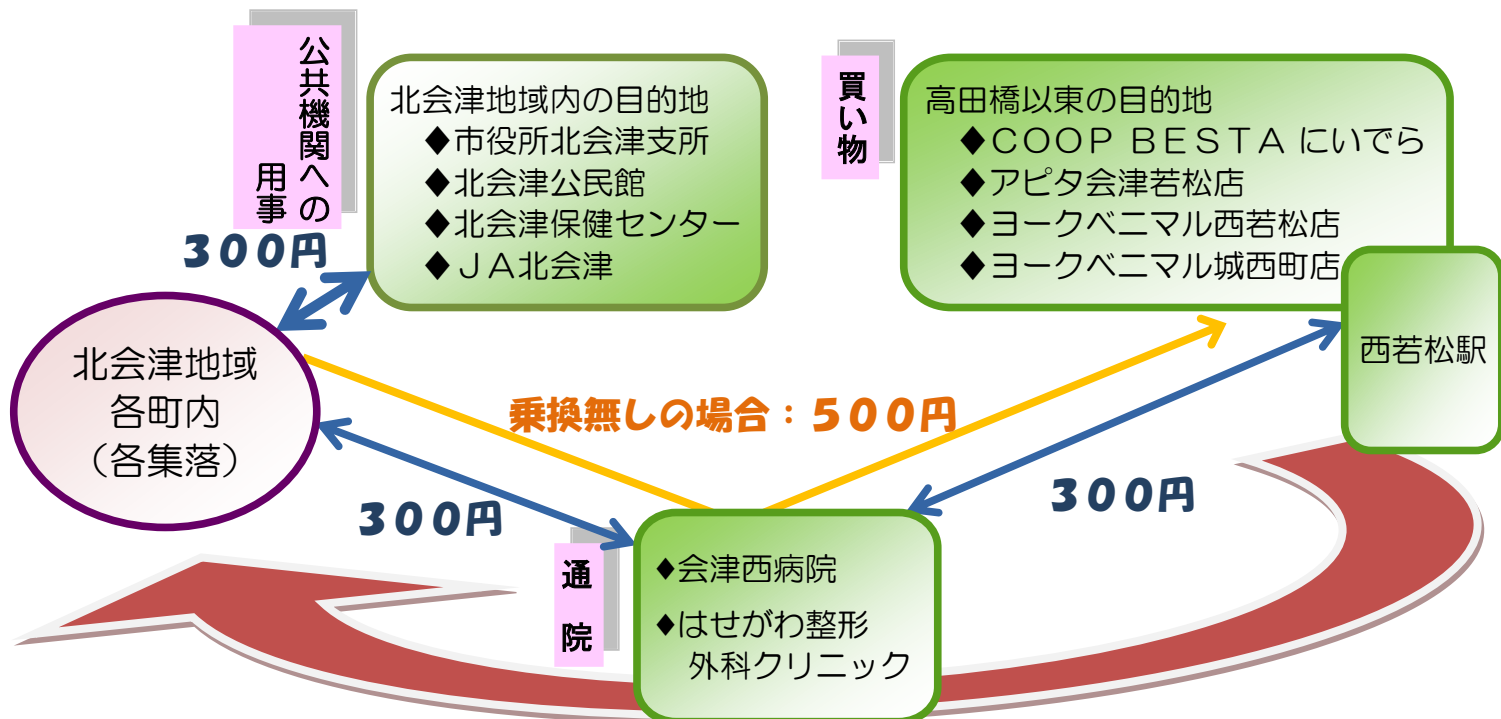

「北会津ふれあい号」をご利用ください

運行日 月曜日～土曜日（日曜日・元日運休）

（平成30年4月2日から運行）

【利用方法】

- 原則として、**前日までに予約が必要です。**
  予約受付時間は **朝8時 ～ 夜8時**
- 下記の目的地で下車できます。
  途中下車はできません。
- 運賃は目的地によって変わります。
- 予約方法は葵タクシーへの電話またはFAX

予約専用電話番号 93-6033

代表電話番号 37-1533

FAX番号 37-2857

ご予約は
前日まで

運行のイメージ

西若松駅からの便は会津西病院までの各目的地を定時に経由します。

【北会津ふれあい号】

地域住民で構成された北会津地域づくり委員会が運営主体となった、北会津地域の各町内から目的地（北会津地域内外）を結ぶ、事前予約型の乗り合いバスです。